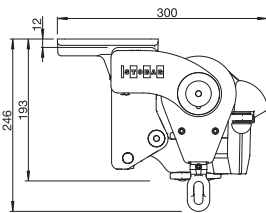

Deckenmontage ohne Schutzdach
Top fixing without top board

Wandmontage mit Schutzdach
Wall fixing with top board

Die wichtigsten Vorteile

- **Stabile und preiswerte 4-kant-Tragrohr-Markise**
- **Modernes und zeitgerechtes Design**
- **Einfache und stufenlose Neigungswinkelverstellung**
- **Getriebe mit Endanschlag oder optional mit Elektromotor**
- **Verschiedene Montagemöglichkeiten**
- **Auswahl verschiedener Konsolentypen**
- **Markisentuch im zugefahrenen Zustand durch das optionale Schutzdach bestens geschützt**
- **Hochwertige, pulverbeschichtete Konstruktion**