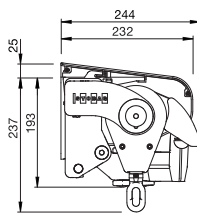

Deckenmontage ohne Schutzdach
Top fixing without top board

Wandmontage mit Schutzdach
Wall fixing with top board

Die wichtigsten Vorteile

- **Stabile und preiswerte 4-kant-Tragrohr-Markise**
- **Modernes und zeitgerechtes Design**
- **Einfache und stufenlose Neigungswinkelverstellung**
- **Getriebe mit Endanschlag oder optional mit Elektromotor**
- **Verschiedene Montagemöglichkeiten**
- **Auswahl verschiedener Konsolentypen**
- **Markisentuch im zugefahrenen Zustand durch das optionale Schutzdach bestens geschützt**
- **Hochwertige, pulverbeschichtete Konstruktion**