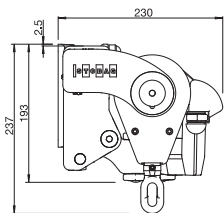

AZUR SG2400

Wandmontage ohne Schutzdach
Wall fixing without top board